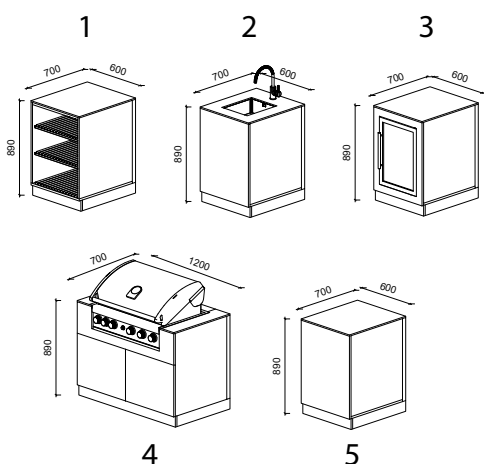

2 varianty instalace:

- ostrov (360° přístup, zadní strana krytá)
- přisazená ke stěně (270° přístup)

Materiály 100% odolné proti

povětrnostním podmínkám:

- tělo a čela: pozinkovaná ocel s práškovým nástřikem
- deska stolu: kompaktní HPL 12 mm deska pro venkovní použití