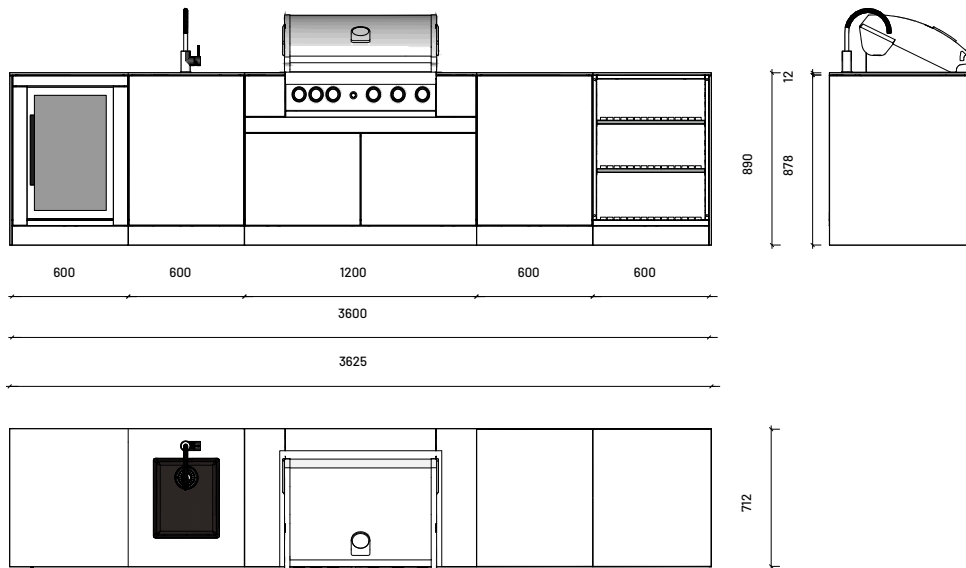

PALETA BAREV SKŘÍŇĚK

BARVY PRACOVNÍ DESKY HPL

SMARTBOXY

Revoluční 151/41
68201 Vyškov CZ

++420 728 311 687
smartboxy@smartboxy.cz
www.smartboxy.cz

KITCHEN
BO
XY