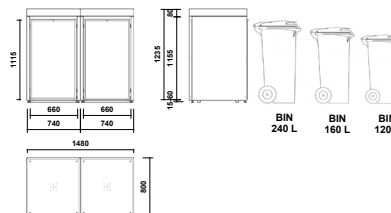

KONSTRUKCE

BIN BOX má univerzální velikost pro koše o objemu od 120 do 240 litrů. Kromě výše uvedených základních designových řešení jsou v této verzi také přední dveře vyrobeny z pozinkované oceli, která dokonale ladí s elegantním a minimalistickým charakterem. Stabilní ocelová konstrukce zajišťuje kvalitu a bezproblémový provoz po mnoho let. Dveře mají integrovanou otevírací rukojeť. Navíc, značka je vypálená do rukojeti a dokonale doplňuje celý vzhled.

FLORA WOOD 7016

FLORA WOOD 9005

FLORA WOOD 7035

ROZMĚRY

SB_BB_FLO01

46 kg

SB_BB_FLO02

92 kg