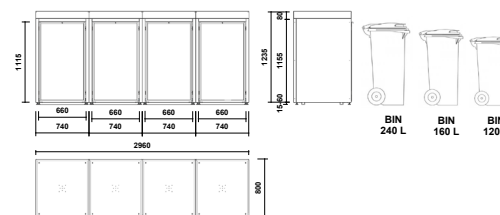

138 kg

SB_BB_FLO04