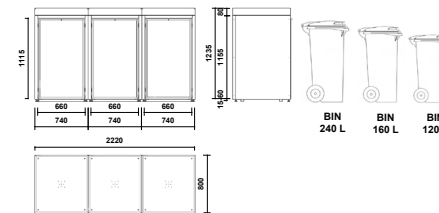

92 kg

SB_BB_FLO03