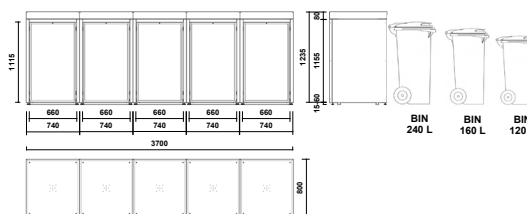

KONSTRUKCE

BIN BOX má univerzální velikost pro koše o objemu od 120 do 240 litrů. Kromě výše uvedených základních designových řešení jsou v této verzi také přední dveře vyrobeny z pozinkované oceli, která dokonale ladí s elegantním a minimalistickým charakterem. Stabilní ocelová konstrukce zajišťuje kvalitu a bezproblémový provoz po mnoho let. Dveře mají integrovanou otevírací rukojeť. Navíc, značka je vypálená do rukojeti a dokonale doplňuje celý vzhled.

FLORA WOOD 7016

FLORA WOOD 9005

FLORA WOOD 7035

ROZMĚRY

SB_BB_FLO01

46 kg

SB_BB_FLO02

92 kg

SB_BB_FLO03

138 kg

SB_BB_FLO04

184 kg

SB_BB_FLO05

230 kg

FLORA - způsob otevírání

Zámek