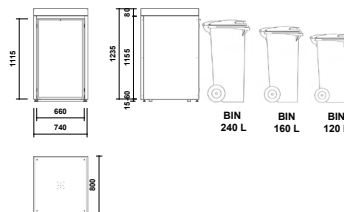

KONSTRUKCE

BIN BOX má univerzální velikost pro koše o objemu od 120 do 240 litrů. Kromě výše uvedených základních designových řešení jsou v této verzi také přední dveře vyrobeny z pozinkované oceli, která dokonale ladí s elegantním a minimalistickým charakterem. Stabilní ocelová konstrukce zajišťuje kvalitu a bezproblémový provoz po mnoho let. Dveře mají integrovanou otevírací rukojeť. Navíc, značka je vypálená do rukojeti a dokonale doplňuje celý vzhled.

FLORA WOOD 7016

FLORA WOOD 9005

FLORA WOOD 7035

ROZMĚRY

SB_BB_FLO01

46 kg

SB_BB_FLO02

92 kg