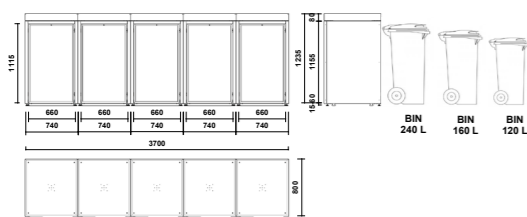

HATCH - ZPŮSOB OTEVÍRÁNÍ

ZARÁŽKA NA KOLA

ODVODŇOVACÍ ROHOŽ - FLORA

BLASZKA Z LOGO

HATCH - ZPŮSOB OTEVÍRÁNÍ
* OPAČNĚ ZAVÍRÁNÍ
* NENÍ MOŽNÉ POUŽÍT ZÁMEK

FLORA

SB_BB_FLO01

SB_BB_FLO02

SB_BB_FLO03

SB_BB_FLO04

SB_BB_FLO05

Small Bin BOXY*_FLORA

* MOŻLIWOŚĆ KONFIGURACJI RÓŻNYCH UKŁADÓW

HATCH

SB_BB_HAT01

SB_BB_HAT02