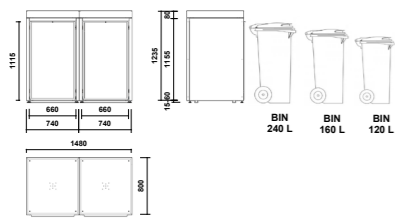

Odolná galvanizovaná ocel s práškovým nástřikem.

Kryty BIN BOXY mají univerzální velikost pro popelnice od 120-240 litrů. Kromě výše zmíněných základních konstrukčních řešení jsou v tomto provedení i dveře vyrobeny z pozinkované oceli, což dokonale ladí s elegantním a minimalistickým charakterem. Stabilní ocelová konstrukce zajišťuje kvalitu a spolehlivost po mnoho let. Dveře jsou vybaveny integrovaným madlem pro otevírání.

HATCH - ZPŮSOB OTEVÍRÁNÍ

ZARÁŽKA NA KOLA

ODVODŇOVACÍ ROHOŽ - FLORA

BLASZKA Z LOGO

HATCH - ZPŮSOB OTEVÍRÁNÍ
* OPAČNĚ ZAVÍRÁNÍ
* NENÍ MOŽNÉ POUŽÍT ZÁMEK

FLORA

SB_BB_FLO01

SB_BB_FLO02

SB_BB_FLO03

SB_BB_FLO04

SB_BB_FLO05

Small Bin BOXY*_FLORA

* MOŻLIWOŚĆ KONFIGURACJI RÓŻNYCH UKŁADÓW

HATCH

SB_BB_HAT01

SB_BB_HAT02