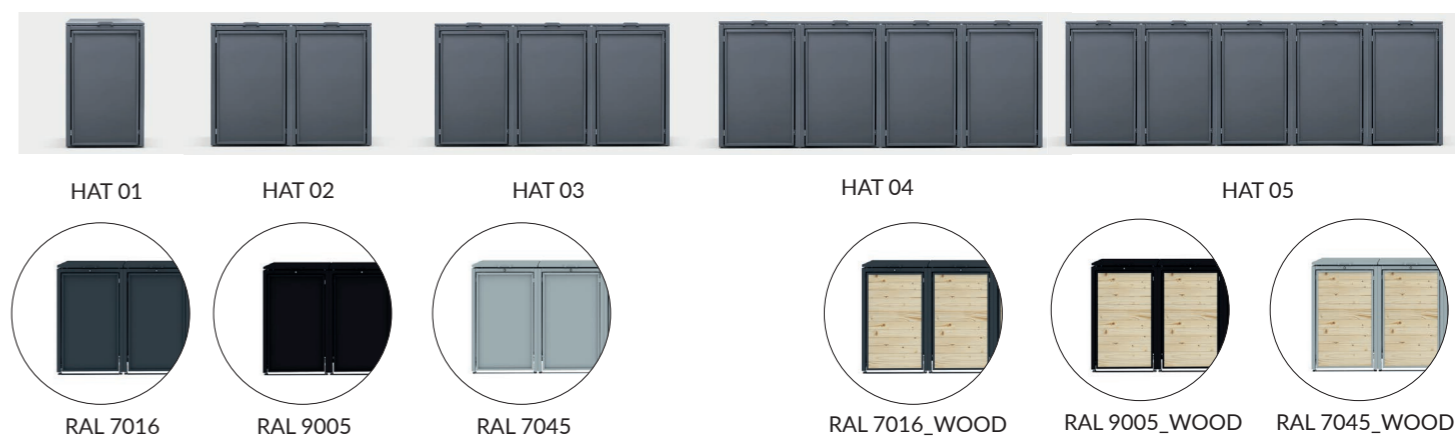

Odolná galvanizovaná ocel s práškovým nástřikem.

Kryty BIN BOXY mají univerzální velikost pro popelnice od 120-240 litrů. Kromě výše zmíněných základních konstrukčních řešení jsou v tomto provedení i dveře vyrobeny z pozinkované oceli, což dokonale ladí s elegantním a minimalistickým charakterem. Stabilní ocelová konstrukce zajišťuje kvalitu a spolehlivost po mnoho let. Dveře jsou vybaveny integrovaným madlem pro otevírání.

FLORA

HATCH

TYPOVÁ KONSTRUKCE FLORA

TYPOVÁ KONSTRUKCE HATCH

PŘÍSLUŠENSTVÍ

ZÁMEK

ŘETÍZEK

POLICE

HATCH - ZPŮSOB OTEVÍRÁNÍ

ZARÁŽKA NA KOLA

ODVODŇOVACÍ ROHOŽ - FLORA

BLASZKA Z LOGO

HATCH - ZPŮSOB OTEVÍRÁNÍ
* OPAČNĚ ZAVÍRÁNÍ
* NENÍ MOŽNÉ POUŽÍT ZÁMEK

FLORA

SB_BB_FLO01

SB_BB_FLO02

SB_BB_FLO03

SB_BB_FLO04

SB_BB_FLO05

Small Bin BOXY*_FLORA

* MOŻLIWOŚĆ KONFIGURACJI RÓŻNYCH UKŁADÓW

HATCH

SB_BB_HAT01

SB_BB_HAT02