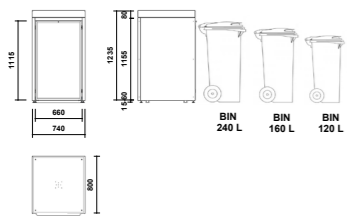

Odolná galvanizovaná ocel s práškovým nástřikem.

Kryty BIN BOXY mají univerzální velikost pro popelnice od 120-240 litrů. Kromě výše zmíněných základních konstrukčních řešení jsou v tomto provedení i dveře vyrobeny z pozinkované oceli, což dokonale ladí s elegantním a minimalistickým charakterem. Stabilní ocelová konstrukce zajišťuje kvalitu a spolehlivost po mnoho let. Dveře jsou vybaveny integrovaným madlem pro otevírání.

HATCH - ZPŮSOB OTEVÍRÁNÍ

ZARÁŽKA NA KOLA

ODVODŇOVACÍ ROHOŽ - FLORA

BLASZKA Z LOGO

HATCH - ZPŮSOB OTEVÍRÁNÍ
* OPAČNĚ ZAVÍRÁNÍ
* NENÍ MOŽNÉ POUŽÍT ZÁMEK

FLORA

SB_BB_FLO01

SB_BB_FLO02

SB_BB_FLO03

SB_BB_FLO04

SB_BB_FLO05

Small Bin BOXY*_FLORA

* MOŻLIWOŚĆ KONFIGURACJI RÓŻNYCH UKŁADÓW

HATCH

SB_BB_HAT01

SB_BB_HAT02