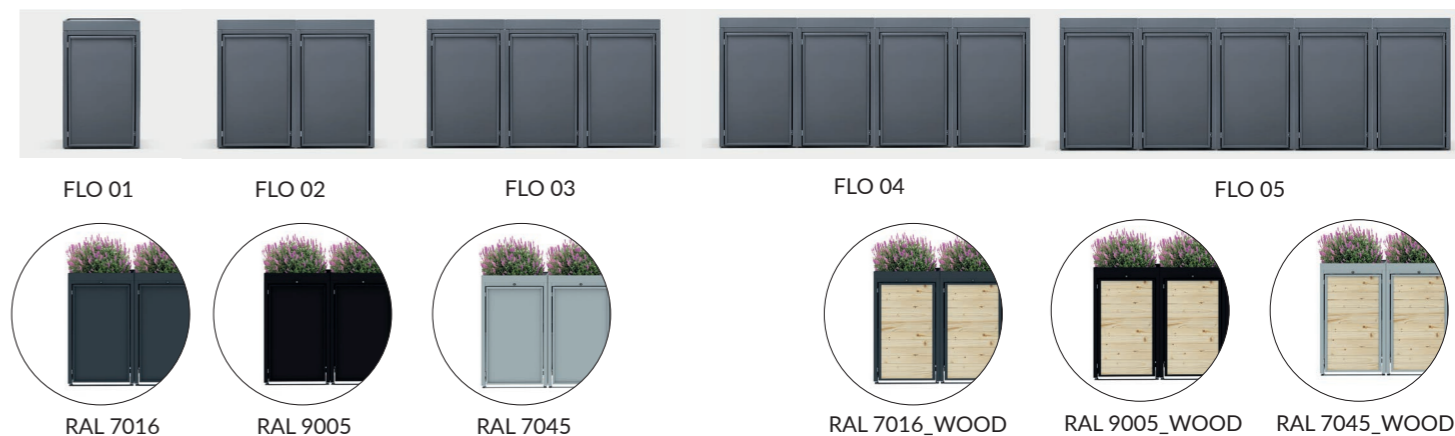

Odolná galvanizovaná ocel s práškovým nástřikem.

Kryty BIN BOXY mají univerzální velikost pro popelnice od 120-240 litrů. Kromě výše zmíněných základních konstrukčních řešení jsou v tomto provedení i dveře vyrobeny z pozinkované oceli, což dokonale ladí s elegantním a minimalistickým charakterem. Stabilní ocelová konstrukce zajišťuje kvalitu a spolehlivost po mnoho let. Dveře jsou vybaveny integrovaným madlem pro otevírání.

FLORA

HATCH

TYPOVÁ KONSTRUKCE FLORA

TYPOVÁ KONSTRUKCE HATCH

PŘÍSLUŠENSTVÍ

ZÁMEK

ŘETÍZEK

POLICE

HATCH - ZPŮSOB OTEVÍRÁNÍ

ZARÁŽKA NA KOLA

ODVODŇOVACÍ ROHOŽ - FLORA

BLASZKA Z LOGO

HATCH - ZPŮSOB OTEVÍRÁNÍ
* OPAČNĚ ZAVÍRÁNÍ
* NENÍ MOŽNÉ POUŽÍT ZÁMEK

FLORA

SB_BB_FLO01

SB_BB_FLO02