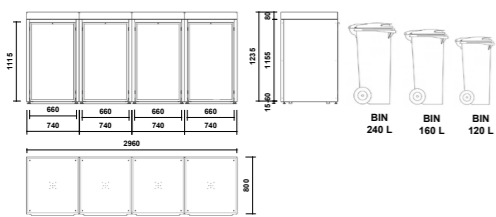

Odolná galvanizovaná ocel s práškovým nástřikem.

Kryty BIN BOXY mají univerzální velikost pro popelnice od 120-240 litrů. Kromě výše zmíněných základních konstrukčních řešení jsou v tomto provedení i dveře vyrobeny z pozinkované oceli, což dokonale ladí s elegantním a minimalistickým charakterem. Stabilní ocelová konstrukce zajišťuje kvalitu a spolehlivost po mnoho let. Dveře jsou vybaveny integrovaným madlem pro otevírání.

HATCH - ZPŮSOB OTEVÍRÁNÍ

ZARÁŽKA NA KOLA

ODVODŇOVACÍ ROHOŽ - FLORA

BLASZKA Z LOGO

HATCH - ZPŮSOB OTEVÍRÁNÍ
* OPAČNĚ ZAVÍRÁNÍ
* NENÍ MOŽNÉ POUŽÍT ZÁMEK

FLORA

SB_BB_FLO01

SB_BB_FLO02

SB_BB_FLO03

SB_BB_FLO04

SB_BB_FLO05

Small Bin BOXY*_FLORA

* MOŻLIWOŚĆ KONFIGURACJI RÓŻNYCH UKŁADÓW

HATCH

SB_BB_HAT01

SB_BB_HAT02