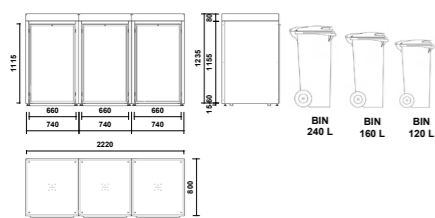

Odolná galvanizovaná ocel s práškovým nástřikem.

Kryty BIN BOXY mají univerzální velikost pro popelnice od 120-240 litrů. Kromě výše zmíněných základních konstrukčních řešení jsou v tomto provedení i dveře vyrobeny z pozinkované oceli, což dokonale ladí s elegantním a minimalistickým charakterem. Stabilní ocelová konstrukce zajišťuje kvalitu a spolehlivost po mnoho let. Dveře jsou vybaveny integrovaným madlem pro otevírání.

HATCH - ZPŮSOB OTEVÍRÁNÍ

ZARÁŽKA NA KOLA

ODVODŇOVACÍ ROHOŽ - FLORA

BLASZKA Z LOGO

HATCH - ZPŮSOB OTEVÍRÁNÍ
* OPAČNĚ ZAVÍRÁNÍ
* NENÍ MOŽNÉ POUŽÍT ZÁMEK

FLORA

SB_BB_FLO01

SB_BB_FLO02

SB_BB_FLO03

SB_BB_FLO04

SB_BB_FLO05

Small Bin BOXY*_FLORA

* MOŻLIWOŚĆ KONFIGURACJI RÓŻNYCH UKŁADÓW

HATCH

SB_BB_HAT01

SB_BB_HAT02